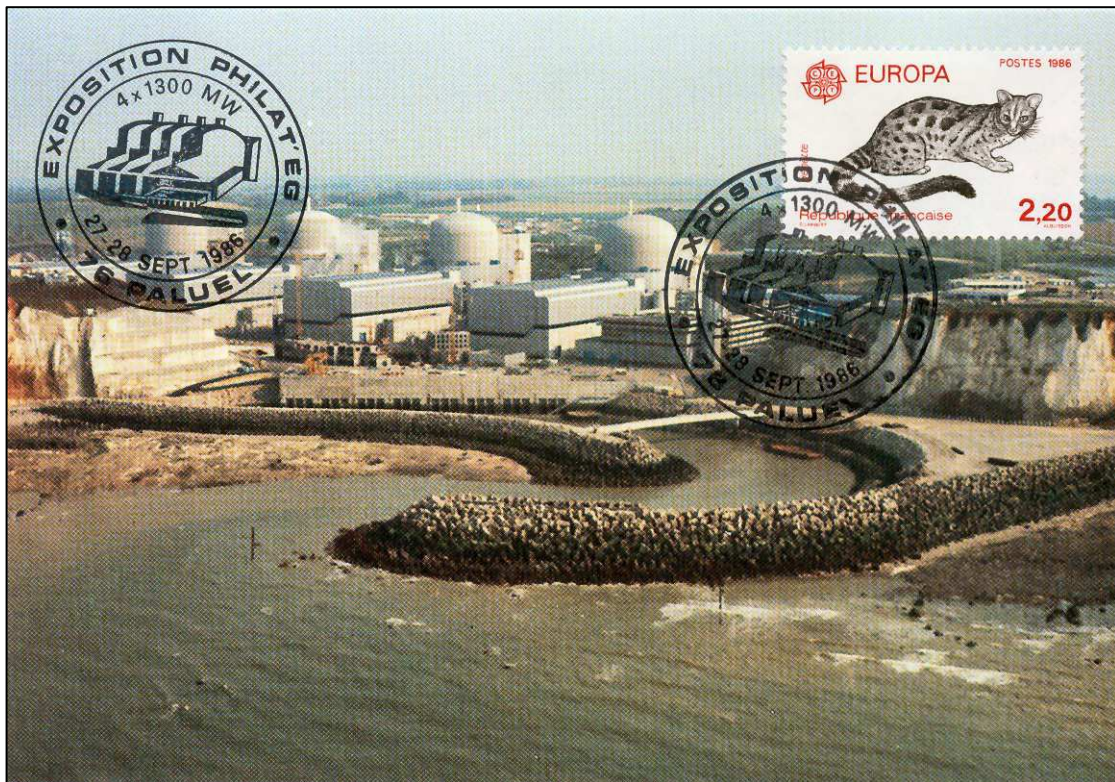

EXPOSITION PHILAT'EG 76-PALUEL
4 X 1300MW 27-28 SEPT.1986
Grand format illustré rond Ø 36