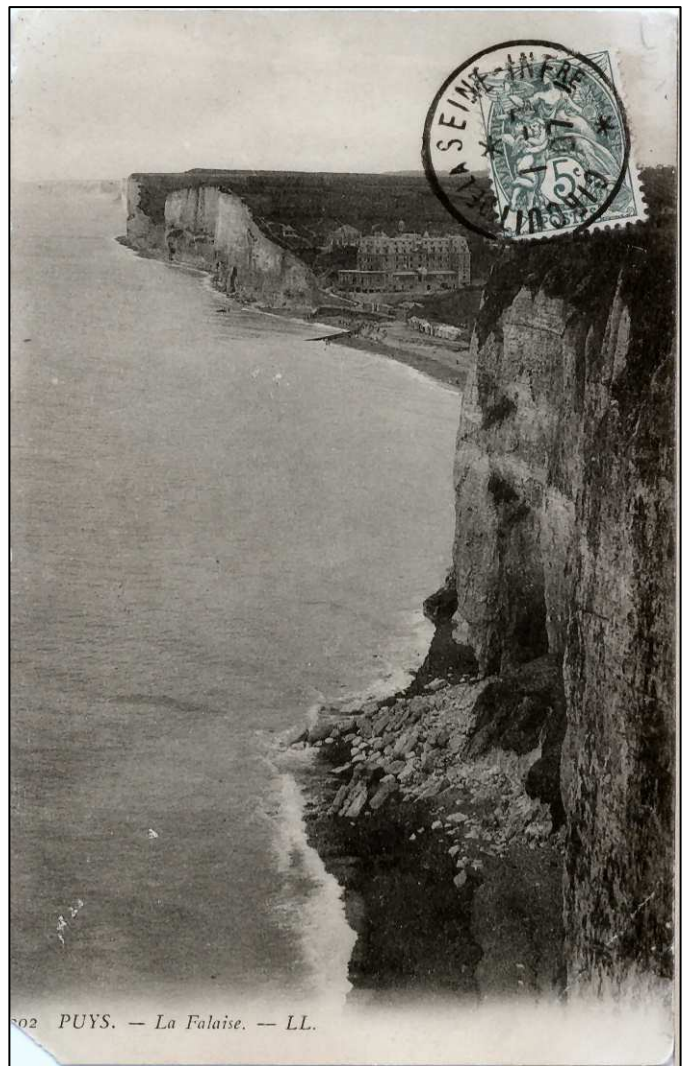

**CIRCUIT DE LA
SEINE – INF^{re}**

1/2-7-1907

Petit format rond Ø 26,5

Oblitération temporaire numéro 3.
circuit Automobile