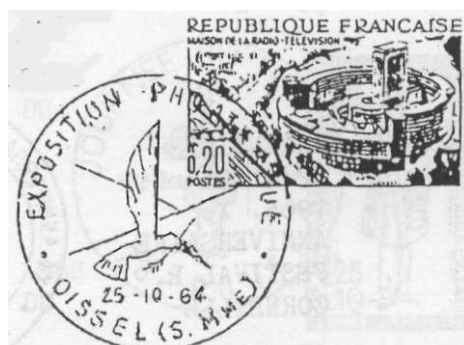

**5° CROSS INT^{AL} DES
SAPEURS POMPIERS
.76-St SAENS.**
25 AVRIL 65
Grand format
illustré rond Ø 36