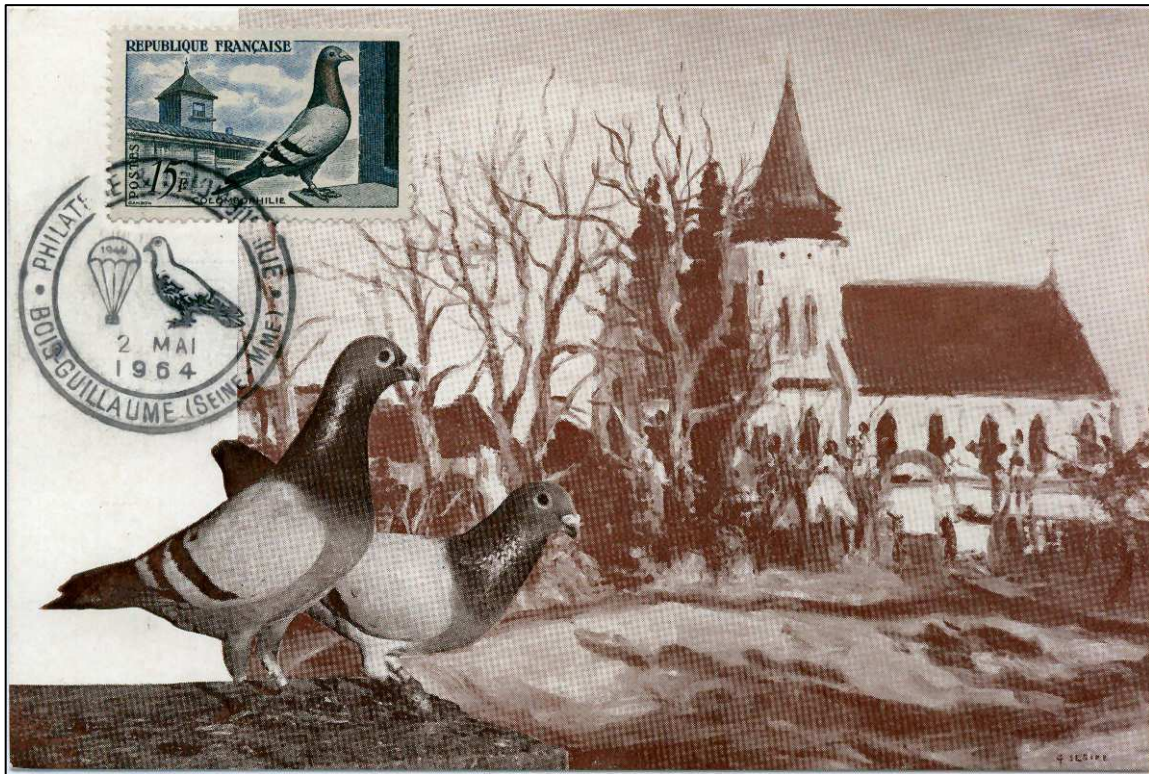

PHILATELIE & COLOMBOPHILIE . BOIS – GUILLAUME (Seine Mme)
2 MAI 1964 Grand format illustré rond Ø 36

**COMMEMORATION
CESAIRE LEVILLAIN
LE Gd QUEVILLY**
13-14 JUIN 1964

Grand format
Illustré rond Ø 36