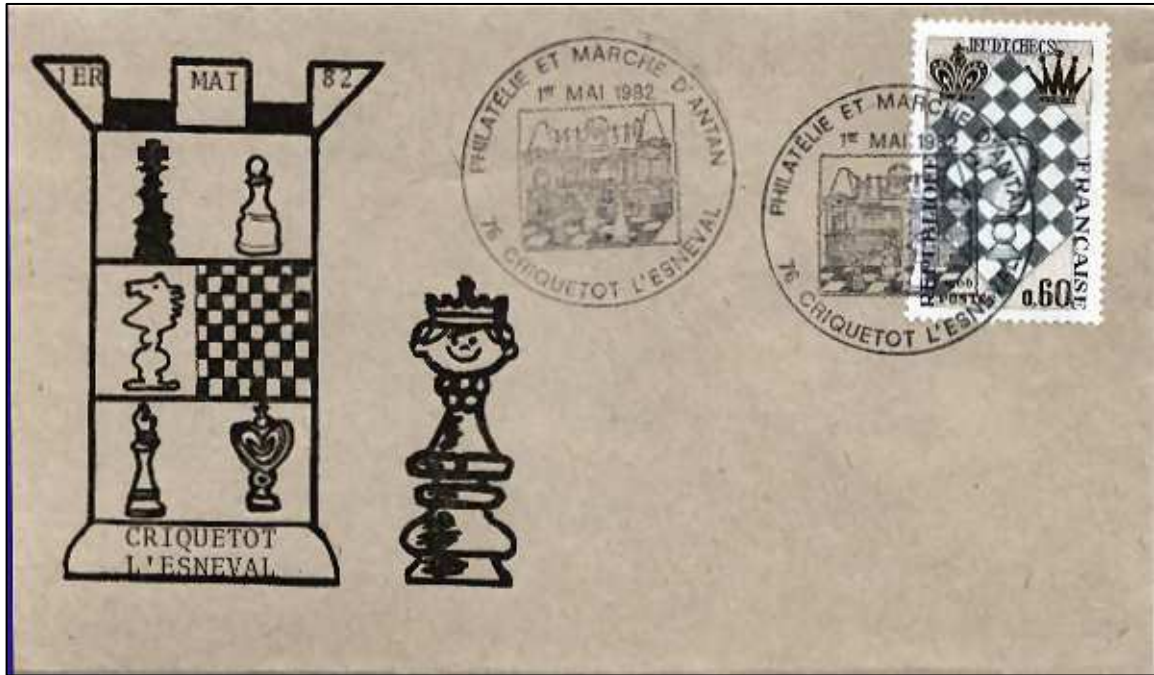

11 sept. 1983  
Grand format  
rond Ø 36

**1944-1984  
40° ANNIVERSAIRE  
DE LA LIBÉRATION  
76 FONTAINE LA  
MALLET**  
9 SEPTEMBRE 1984  
Grand format  
Illustré rond Ø 36

**PHILATELIE ET MARCHE D'ANTAN**  
 76 CRIQUETOT L'ESNEVAL  
 1<sup>er</sup> MAI 1982  
 Grand format illustré rond Ø 36